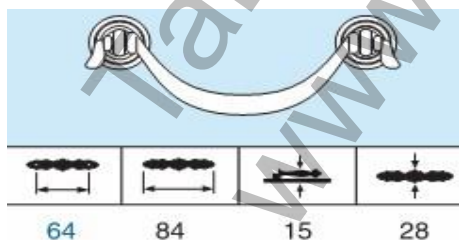

Дръжка Rei мебелна тип Rustic 84x15x28 мм, стар месинг, R 3200-64 АВ

Продукт: [Дръжка Rei мебелна тип Rustic 84x15x28 мм, стар месинг, R 3200-64 АВ](#)

Категория: [Дръжки за мебели](#)

Бранд: [Rei](#)

Категория бранд: [Дръжка Rei](#)